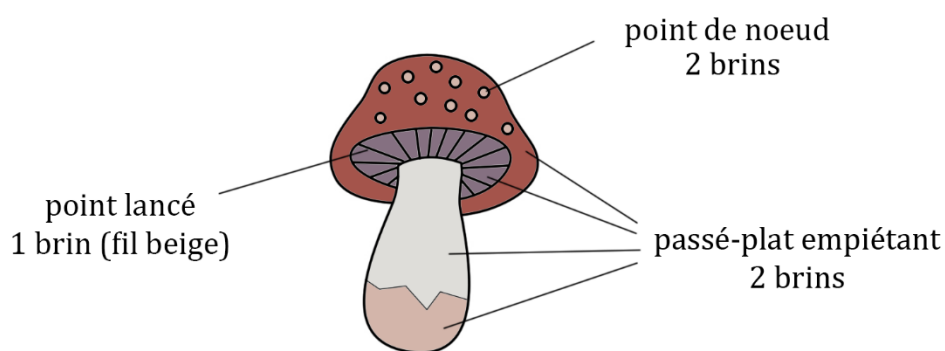

# Broches d'automne

## Champignon et moufle scandinave

couleurs utilisées :

-  DMC 3830
-  DMC 754
-  DMC 06
-  DMC 60

couleurs utilisées :

-  DMC 60
-  DMC 06
-  DMC 22

Modèle de broderie à usage personnel uniquement,  
Merci de ne pas l'utiliser à des fins commerciales