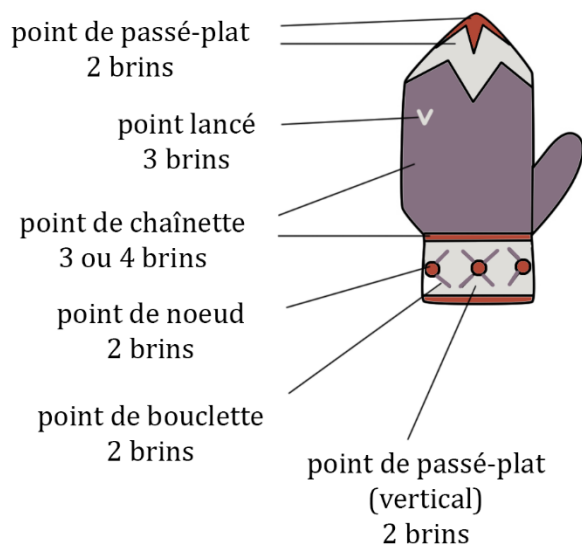

## Champignon et moufle scandinave

couleurs utilisées :

-  DMC 3830
-  DMC 754
-  DMC 06
-  DMC 60

couleurs utilisées :

-  DMC 60
-  DMC 06
-  DMC 22

Modèle de broderie à usage personnel uniquement,  
Merci de ne pas l'utiliser à des fins commerciales